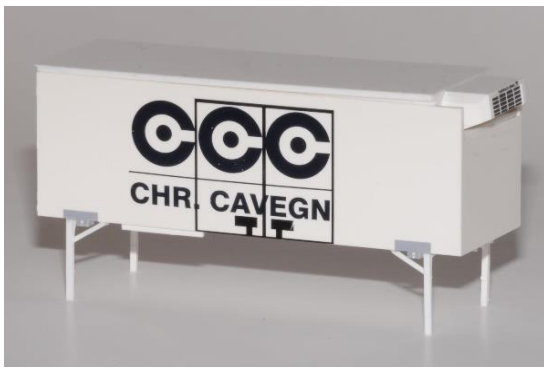

RhB - Lb 78... Kühlcontainer "CCC",
Chr. Cavegn, Churwalden
PR-281 78... / SFr 98.50