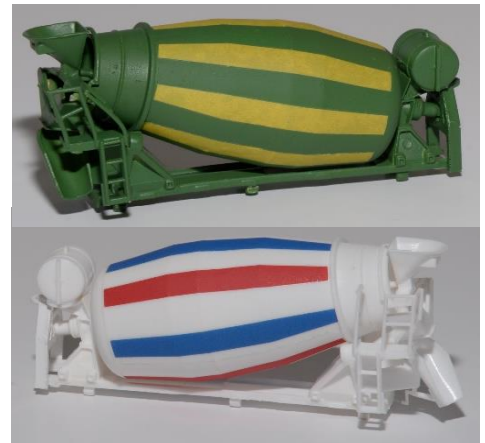

PR-275 9065
 SFr. 139.90

PR-275 9065F
 Modell leicht gealtert
 SFr. 162.40

RhB - R-w 82.. mit Betonmischer (Wagennummer nach Wahl)

PR-661 8261RB	Rp-w mit Betonmischer rot-weiss-blau (Wagennummer nach Wahl)	SFr. 97.50
PR-661 8261 GG	Rp-w mit Betonmischer grün-gelb (Wagennummer nach Wahl)	SFr. 97.50
PR-661 0000RB	Betonmischer weiss-rot-blau	SFr. 42.50
PR-661 0000GG	Betonmischer grün-gelb	SFr. 42.50

MB – Arcos Betonmischer „Calanda“

PR-807 0001 MB – Arcos M mit Betonmischer „Calanda“ SFr. 64.50